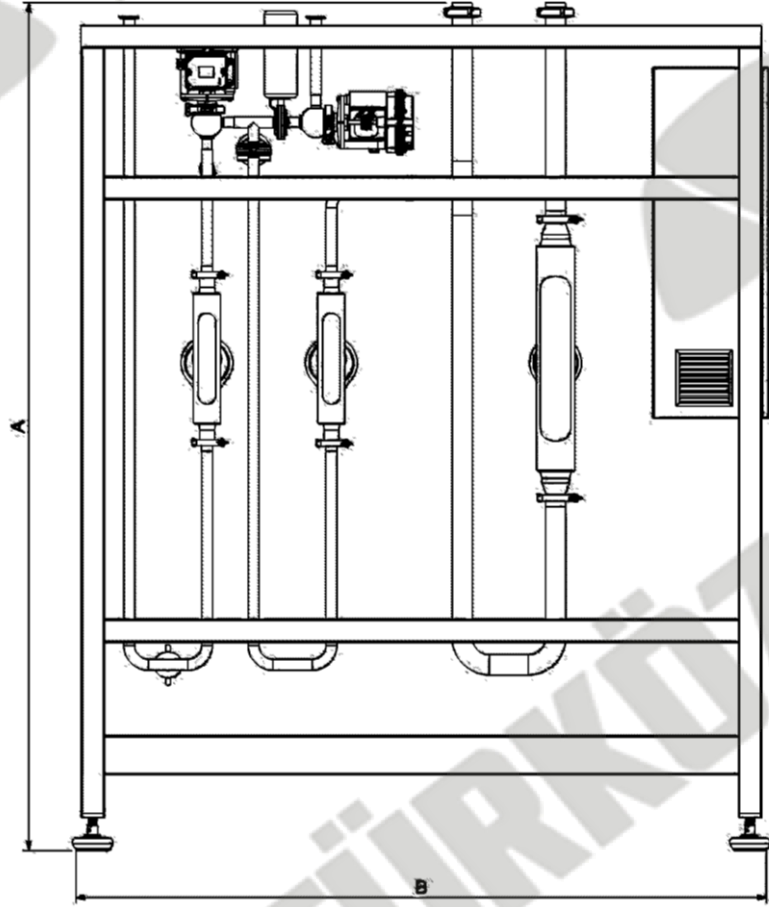

STANDARDİZATÖR

STANDARDİZATÖR

	TKSU 5000	TKSU 10000	TKSU 15000
KAPASİTE	5000 L/h	10000 L/h	15000 L/h
A	2000 mm	2125 mm	2200 mm
B	1600 mm	1750 mm	1850 mm
C	850 mm	850 mm	1000 mm
HAVA SARFIYATI	50 L/h	100 L/h	150 L/h