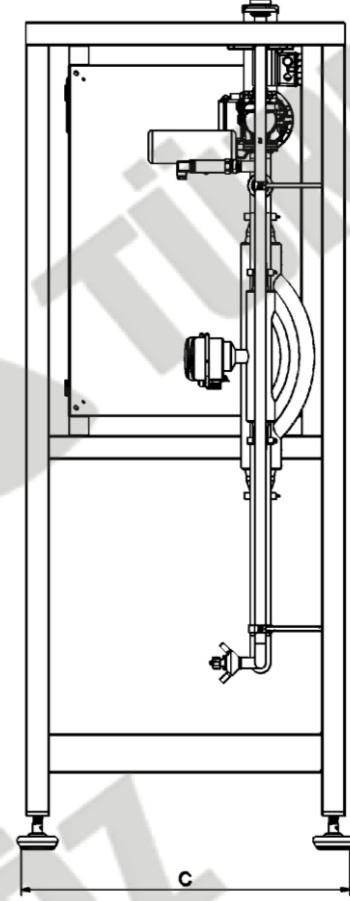

STANDARDİZATÖR

STANDARDİZATÖR

	TKSU 5000	TKSU 10000	TKSU 15000
KAPASİTE	5000 L/h	10000 L/h	15000 L/h
A	2000 mm	2125 mm	2200 mm
B	1600 mm	1750 mm	1850 mm
C	850 mm	850 mm	1000 mm
HAVA SARFIYATI	50 L/h	100 L/h	150 L/h