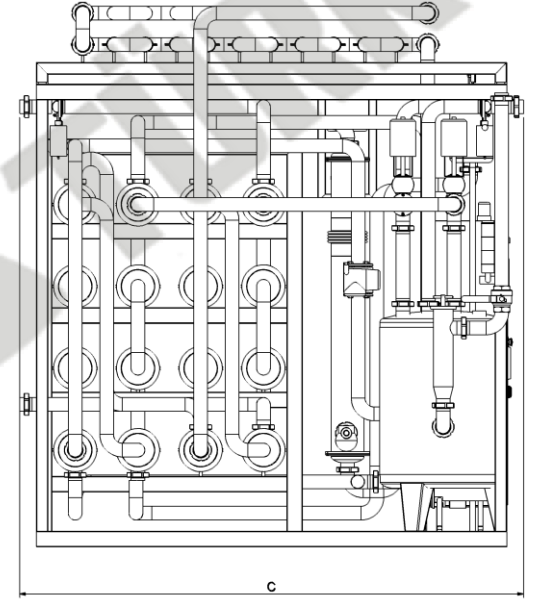

BORULU PASTÖRİZATÖR

BORULU PASTÖRİZATÖR

	TTP 5000	TTP 10000
KAPASİTE	5000 L/h	10000 L/h
A	2750 mm	3500 mm
B	7000 mm	7000 mm
C	2400 mm	2400 mm
BUHAR SARFIYATI	500 kg/h	1250 kg/h
SU SARFIYATI	5000 L/h	10000 L/h
HAVA SARFIYATI	150 L/h	250 L/h
ELEKTRİK SARFIYATI	10 kW	18,5 kW