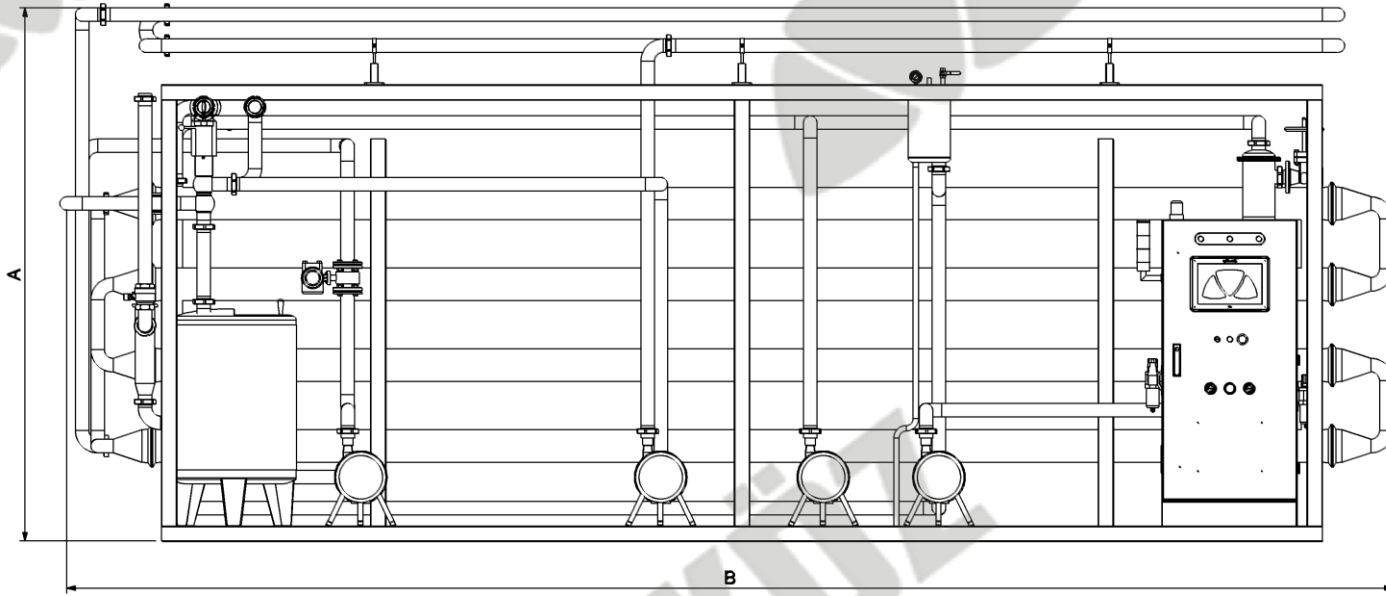

BORULU PASTÖRİZATÖR

BORULU PASTÖRİZATÖR

	TTP 5000	TTP 10000
KAPASİTE	5000 L/h	10000 L/h
A	2750 mm	3500 mm
B	7000 mm	7000 mm
C	2400 mm	2400 mm
BUHAR SARFIYATI	500 kg/h	1250 kg/h
SU SARFIYATI	5000 L/h	10000 L/h
HAVA SARFIYATI	150 L/h	250 L/h
ELEKTRİK SARFIYATI	10 kW	18,5 kW