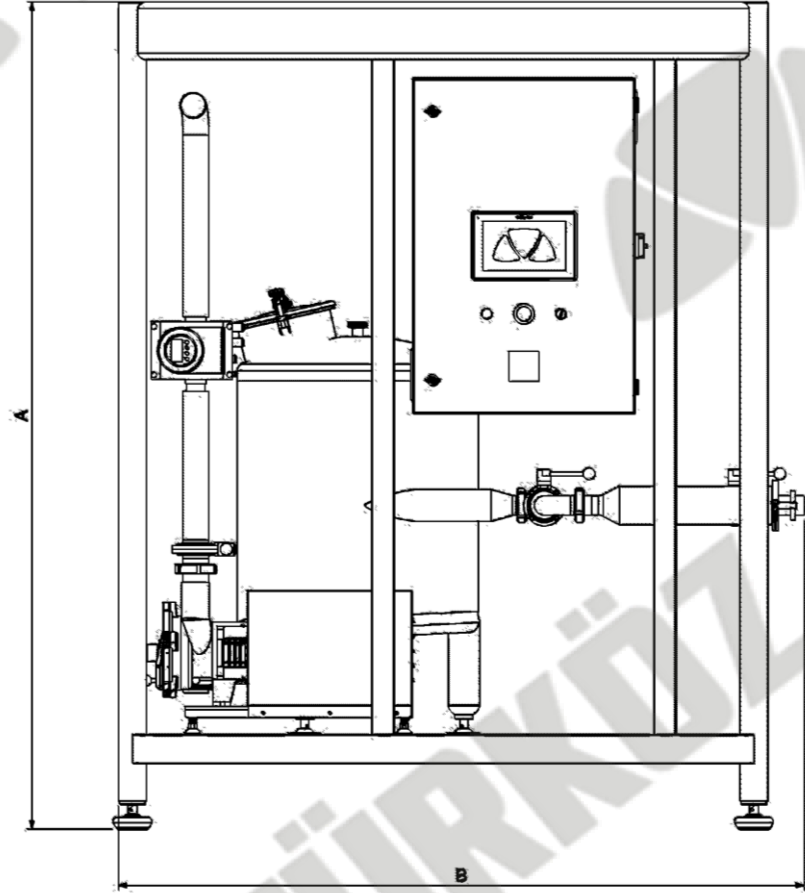

SAYAÇ

SAYAÇ

	TES 10000	TES 20000
KAPASİTE	10000 L	20000 L
A	2150 mm	2150 mm
B	1750 mm	1750 mm
C	1500 mm	1500 mm
ELEKTRİK	4 kW	7,5 kW