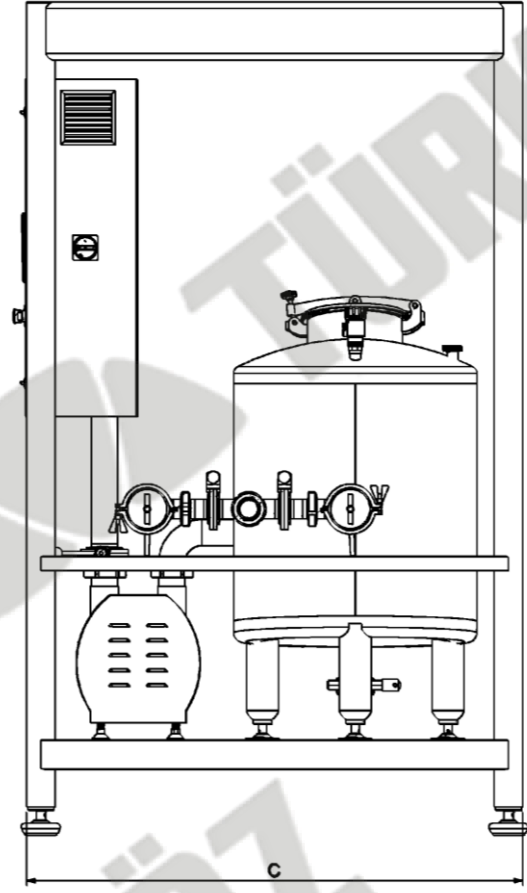

SAYAÇ

SAYAÇ

	TES 10000	TES 20000
KAPASİTE	10000 L	20000 L
A	2150 mm	2150 mm
B	1750 mm	1750 mm
C	1500 mm	1500 mm
ELEKTRİK	4 kW	7,5 kW