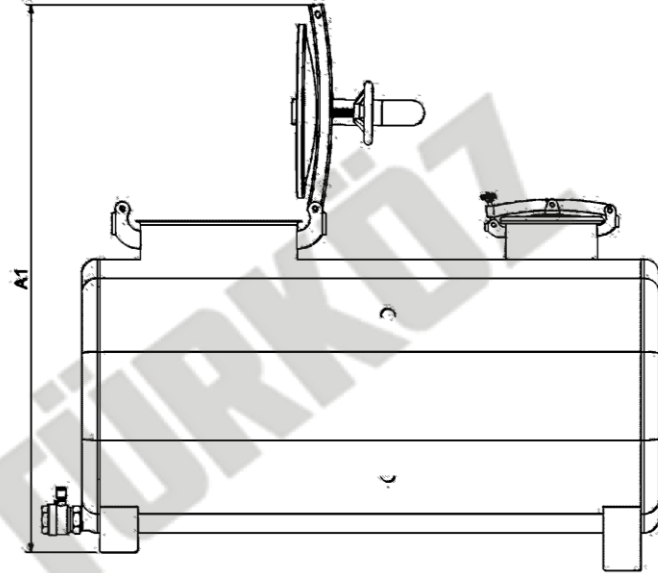

GIDA TAŐIMA TANKLARI (SİLİNDİR)

GIDA TAŐIMA TANKLARI (SİLİNDİR)

	TSTT 1000	TSTT 2000	TSTT 3000	TSTT 4750	TSTT 5000	TSTT 6000
KAPASİTE	1000 L	2000 L	3000 L	4750 L	5000 L	6000 L
A	1420 mm	1800 mm	1900 mm	2325 mm	2375 mm	2550 mm
A1	1920 mm	2300 mm	2400 mm	2825 mm	2875 mm	3050 mm
B	1280 mm	1820 mm	2200 mm	2450 mm	2470 mm	2500 mm
C	1090 mm	1410 mm	1570 mm	1760 mm	1820 mm	2000 mm
AĐIRLIK	170 kg	400 kg	500 kg	710 kg	750 kg	860 kg

GIDA TAŐIMA TANKLARI (ELİPS)

GIDA TAŐIMA TANKLARI (ELİPS)

	TSTTE 1500	TSTTE 1750	TSTTE 2000	TSTTE 2500	TSTTE 3000	TSTTE 5000	TSTTE 6000
KAPASİTE	1500 L	1750 L	2000 L	2500 L	3000 L	5000 L	6000 L
A	1220 mm	1200 mm	1500 mm	1500 mm	1500 mm	1500 mm	1500 mm
A1	1520 mm	1700 mm	2000 mm	1900 mm	2000 mm	2000 mm	2000 mm
B	1650 mm	1950 mm	2240 mm	1950 mm	2400 mm	3720 mm	4270 mm
C	1500 mm	1500 mm	1500 mm	1700 mm	1700 mm	1700 mm	1700 mm
AĐIRLIK	220 kg	260 kg	300 kg	320 kg	340 kg	560 kg	650 kg