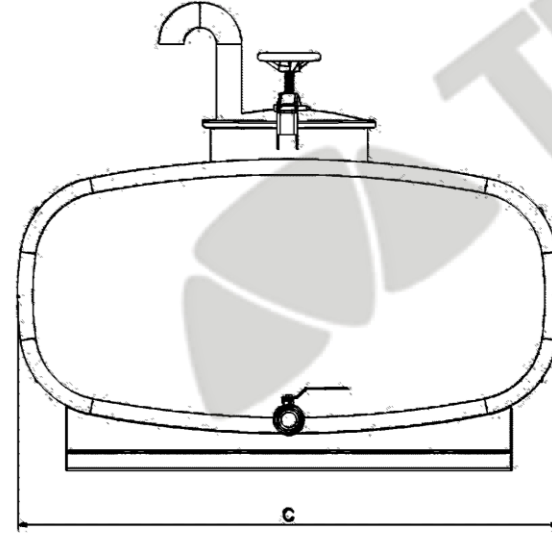

GIDA TAŐIMA TANKLARI (SİLİNDİR)

GIDA TAŐIMA TANKLARI (SİLİNDİR)

	TSTT 1000	TSTT 2000	TSTT 3000	TSTT 4750	TSTT 5000	TSTT 6000
KAPASİTE	1000 L	2000 L	3000 L	4750 L	5000 L	6000 L
A	1420 mm	1800 mm	1900 mm	2325 mm	2375 mm	2550 mm
A1	1920 mm	2300 mm	2400 mm	2825 mm	2875 mm	3050 mm
B	1280 mm	1820 mm	2200 mm	2450 mm	2470 mm	2500 mm
C	1090 mm	1410 mm	1570 mm	1760 mm	1820 mm	2000 mm
AĐIRLIK	170 kg	400 kg	500 kg	710 kg	750 kg	860 kg

GIDA TAŐIMA TANKLARI (ELİPS)

GIDA TAŐIMA TANKLARI (ELİPS)

	TSTTE 1500	TSTTE 1750	TSTTE 2000	TSTTE 2500	TSTTE 3000	TSTTE 5000	TSTTE 6000
KAPASİTE	1500 L	1750 L	2000 L	2500 L	3000 L	5000 L	6000 L
A	1220 mm	1200 mm	1500 mm	1500 mm	1500 mm	1500 mm	1500 mm
A1	1520 mm	1700 mm	2000 mm	1900 mm	2000 mm	2000 mm	2000 mm
B	1650 mm	1950 mm	2240 mm	1950 mm	2400 mm	3720 mm	4270 mm
C	1500 mm	1500 mm	1500 mm	1700 mm	1700 mm	1700 mm	1700 mm
AĐIRLIK	220 kg	260 kg	300 kg	320 kg	340 kg	560 kg	650 kg