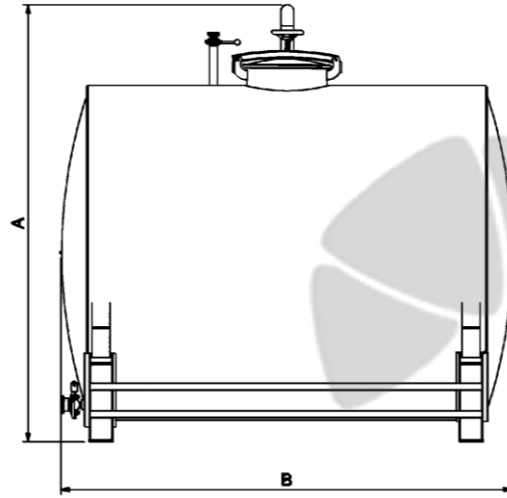

GIDA TAŐIMA TANKLARI (SİLİNDİR)

GIDA TAŐIMA TANKLARI (SİLİNDİR)

	TSTT 1000	TSTT 2000	TSTT 3000	TSTT 4750	TSTT 5000	TSTT 6000
KAPASİTE	1000 L	2000 L	3000 L	4750 L	5000 L	6000 L
A	1420 mm	1800 mm	1900 mm	2325 mm	2375 mm	2550 mm
A1	1920 mm	2300 mm	2400 mm	2825 mm	2875 mm	3050 mm
B	1280 mm	1820 mm	2200 mm	2450 mm	2470 mm	2500 mm
C	1090 mm	1410 mm	1570 mm	1760 mm	1820 mm	2000 mm
AĐIRLIK	170 kg	400 kg	500 kg	710 kg	750 kg	860 kg

GIDA TAŐIMA TANKLARI (ELİPS)

GIDA TAŐIMA TANKLARI (ELİPS)

	TSTTE 1500	TSTTE 1750	TSTTE 2000	TSTTE 2500	TSTTE 3000	TSTTE 5000	TSTTE 6000
KAPASİTE	1500 L	1750 L	2000 L	2500 L	3000 L	5000 L	6000 L
A	1220 mm	1200 mm	1500 mm	1500 mm	1500 mm	1500 mm	1500 mm
A1	1520 mm	1700 mm	2000 mm	1900 mm	2000 mm	2000 mm	2000 mm
B	1650 mm	1950 mm	2240 mm	1950 mm	2400 mm	3720 mm	4270 mm
C	1500 mm	1500 mm	1500 mm	1700 mm	1700 mm	1700 mm	1700 mm
AĐIRLIK	220 kg	260 kg	300 kg	320 kg	340 kg	560 kg	650 kg