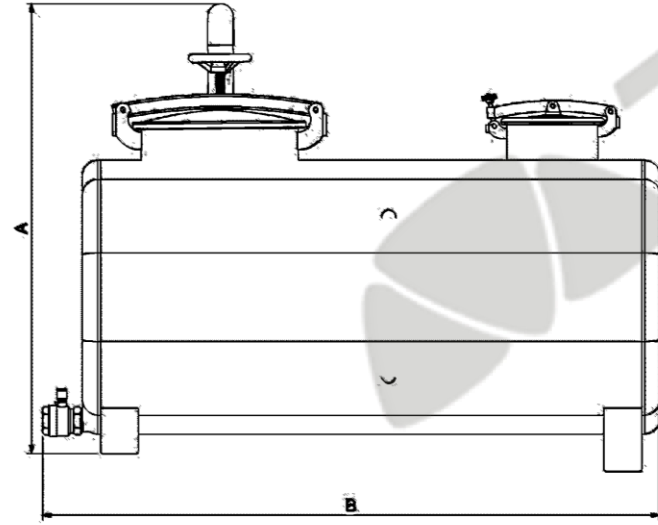

GIDA TAŐIMA TANKLARI (SİLİNDİR)

GIDA TAŐIMA TANKLARI (SİLİNDİR)

	TSTT 1000	TSTT 2000	TSTT 3000	TSTT 4750	TSTT 5000	TSTT 6000
KAPASİTE	1000 L	2000 L	3000 L	4750 L	5000 L	6000 L
A	1420 mm	1800 mm	1900 mm	2325 mm	2375 mm	2550 mm
A1	1920 mm	2300 mm	2400 mm	2825 mm	2875 mm	3050 mm
B	1280 mm	1820 mm	2200 mm	2450 mm	2470 mm	2500 mm
C	1090 mm	1410 mm	1570 mm	1760 mm	1820 mm	2000 mm
AĐIRLIK	170 kg	400 kg	500 kg	710 kg	750 kg	860 kg

GIDA TAŐIMA TANKLARI (ELİPS)

GIDA TAŐIMA TANKLARI (ELİPS)

	TSTTE 1500	TSTTE 1750	TSTTE 2000	TSTTE 2500	TSTTE 3000	TSTTE 5000	TSTTE 6000
KAPASİTE	1500 L	1750 L	2000 L	2500 L	3000 L	5000 L	6000 L
A	1220 mm	1200 mm	1500 mm	1500 mm	1500 mm	1500 mm	1500 mm
A1	1520 mm	1700 mm	2000 mm	1900 mm	2000 mm	2000 mm	2000 mm
B	1650 mm	1950 mm	2240 mm	1950 mm	2400 mm	3720 mm	4270 mm
C	1500 mm	1500 mm	1500 mm	1700 mm	1700 mm	1700 mm	1700 mm
AĐIRLIK	220 kg	260 kg	300 kg	320 kg	340 kg	560 kg	650 kg