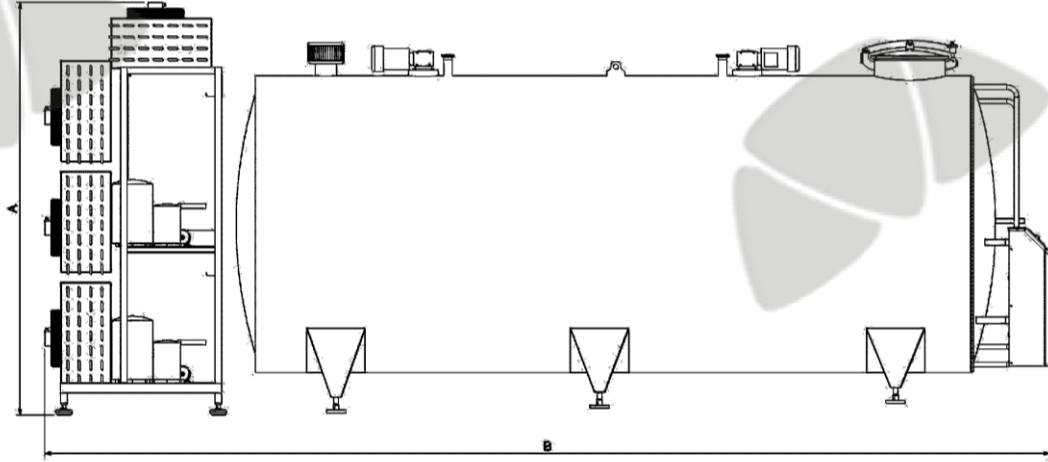

SOĞUTMA TANKLARI (YATAY)

SOĞUTMA TANKLARI (YATAY)

	TSST 2000	TSST 3000	TSST 5000	TSST 6000	TSST 10000
KAPASİTE	2000 L	3000 L	5000 L	6000 L	10000 L
A	1900 mm	2000 mm	2220 mm	2250 mm	2532 mm
A1	2400 mm	2500 mm	2720 mm	2750 mm	3032 mm
B	3150 mm	3550 mm	4050 mm	4550 mm	6197 mm
C	1450 mm	1550 mm	1730 mm	1740 mm	2208 mm
ELEKTRİK	10 kW	12 kW	15 kW	18 kW	36 kW

SOĞUTMA TANKLARI (DİKEY)

SOĞUTMA TANKLARI (DİKEY)

	TSST 500	TSST1000	TSST1500
KAPASİTE	500 L	1000 L	1500 L
A	1200 mm	1300 mm	1600 mm
A1	1650 mm	1850 mm	2150 mm
B	1950 mm	2300 mm	2790 mm
C	1200 mm	1420 mm	1570 mm
ELEKTRİK	3 kW	6 kW	8 kW