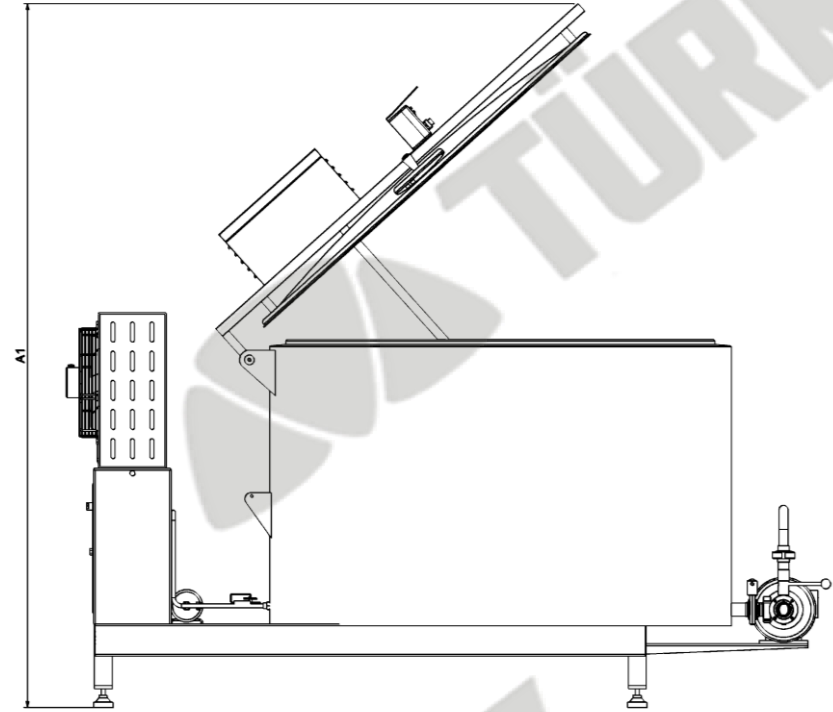

SOĞUTMA TANKLARI (YATAY)

SOĞUTMA TANKLARI (YATAY)

	TSST 2000	TSST 3000	TSST 5000	TSST 6000	TSST 10000
KAPASİTE	2000 L	3000 L	5000 L	6000 L	10000 L
A	1900 mm	2000 mm	2220 mm	2250 mm	2532 mm
A1	2400 mm	2500 mm	2720 mm	2750 mm	3032 mm
B	3150 mm	3550 mm	4050 mm	4550 mm	6197 mm
C	1450 mm	1550 mm	1730 mm	1740 mm	2208 mm
ELEKTRİK	10 kW	12 kW	15 kW	18 kW	36 kW

SOĞUTMA TANKLARI (DİKEY)

SOĞUTMA TANKLARI (DİKEY)

	TSST 500	TSST1000	TSST1500
KAPASİTE	500 L	1000 L	1500 L
A	1200 mm	1300 mm	1600 mm
A1	1650 mm	1850 mm	2150 mm
B	1950 mm	2300 mm	2790 mm
C	1200 mm	1420 mm	1570 mm
ELEKTRİK	3 kW	6 kW	8 kW