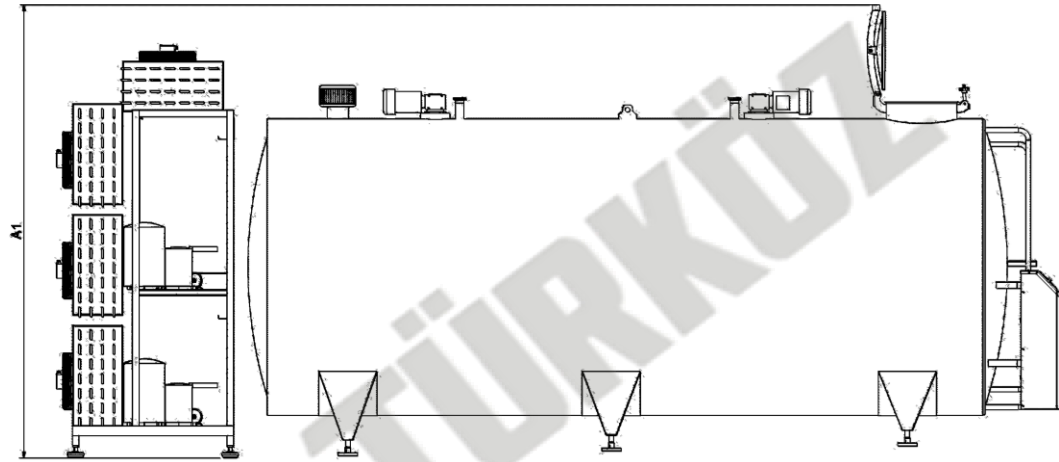

SOĞUTMA TANKLARI (YATAY)

SOĞUTMA TANKLARI (YATAY)

	TSST 2000	TSST 3000	TSST 5000	TSST 6000	TSST 10000
KAPASİTE	2000 L	3000 L	5000 L	6000 L	10000 L
A	1900 mm	2000 mm	2220 mm	2250 mm	2532 mm
A1	2400 mm	2500 mm	2720 mm	2750 mm	3032 mm
B	3150 mm	3550 mm	4050 mm	4550 mm	6197 mm
C	1450 mm	1550 mm	1730 mm	1740 mm	2208 mm
ELEKTRİK	10 kW	12 kW	15 kW	18 kW	36 kW

SOĞUTMA TANKLARI (DİKEY)

SOĞUTMA TANKLARI (DİKEY)

	TSST 500	TSST1000	TSST1500
KAPASİTE	500 L	1000 L	1500 L
A	1200 mm	1300 mm	1600 mm
A1	1650 mm	1850 mm	2150 mm
B	1950 mm	2300 mm	2790 mm
C	1200 mm	1420 mm	1570 mm
ELEKTRİK	3 kW	6 kW	8 kW