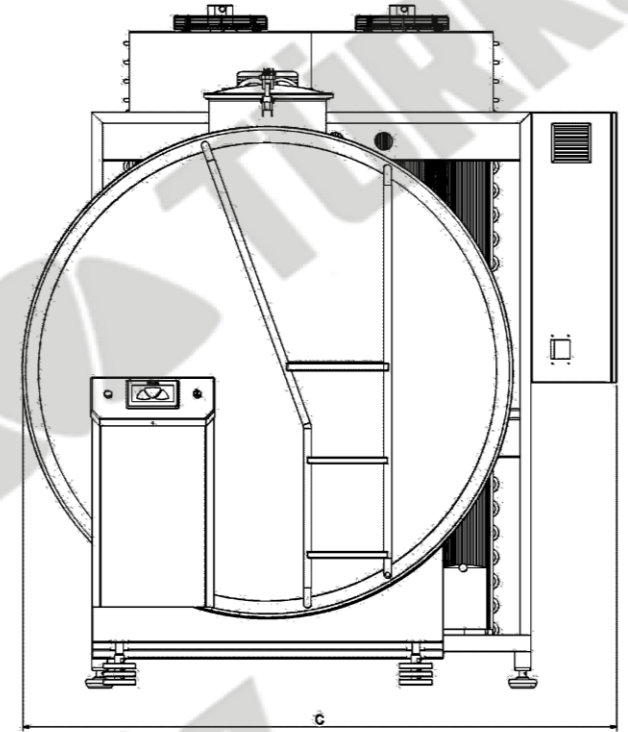

SOĞUTMA TANKLARI (YATAY)

SOĞUTMA TANKLARI (YATAY)

	TSST 2000	TSST 3000	TSST 5000	TSST 6000	TSST 10000
KAPASİTE	2000 L	3000 L	5000 L	6000 L	10000 L
A	1900 mm	2000 mm	2220 mm	2250 mm	2532 mm
A1	2400 mm	2500 mm	2720 mm	2750 mm	3032 mm
B	3150 mm	3550 mm	4050 mm	4550 mm	6197 mm
C	1450 mm	1550 mm	1730 mm	1740 mm	2208 mm
ELEKTRİK	10 kW	12 kW	15 kW	18 kW	36 kW

SOĞUTMA TANKLARI (DİKEY)

SOĞUTMA TANKLARI (DİKEY)

	TSST 500	TSST1000	TSST1500
KAPASİTE	500 L	1000 L	1500 L
A	1200 mm	1300 mm	1600 mm
A1	1650 mm	1850 mm	2150 mm
B	1950 mm	2300 mm	2790 mm
C	1200 mm	1420 mm	1570 mm
ELEKTRİK	3 kW	6 kW	8 kW