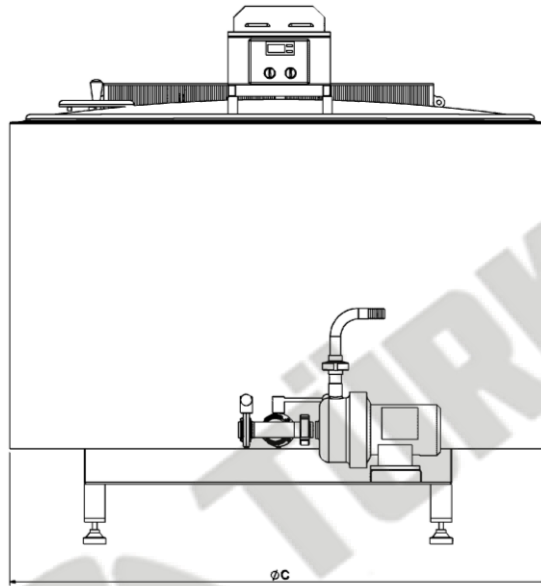

SOĞUTMA TANKLARI (YATAY)

SOĞUTMA TANKLARI (YATAY)

	TSST 2000	TSST 3000	TSST 5000	TSST 6000	TSST 10000
KAPASİTE	2000 L	3000 L	5000 L	6000 L	10000 L
A	1900 mm	2000 mm	2220 mm	2250 mm	2532 mm
A1	2400 mm	2500 mm	2720 mm	2750 mm	3032 mm
B	3150 mm	3550 mm	4050 mm	4550 mm	6197 mm
C	1450 mm	1550 mm	1730 mm	1740 mm	2208 mm
ELEKTRİK	10 kW	12 kW	15 kW	18 kW	36 kW

SOĞUTMA TANKLARI (DİKEY)

SOĞUTMA TANKLARI (DİKEY)

	TSST 500	TSST1000	TSST1500
KAPASİTE	500 L	1000 L	1500 L
A	1200 mm	1300 mm	1600 mm
A1	1650 mm	1850 mm	2150 mm
B	1950 mm	2300 mm	2790 mm
C	1200 mm	1420 mm	1570 mm
ELEKTRİK	3 kW	6 kW	8 kW