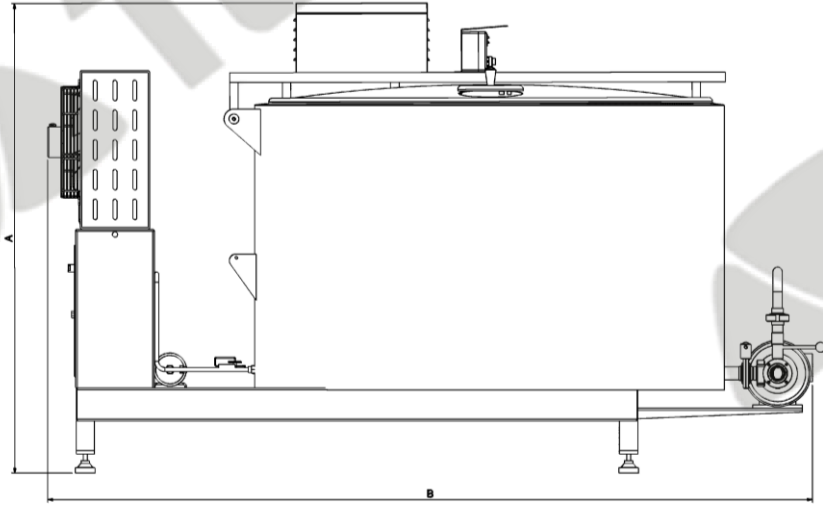

SOĞUTMA TANKLARI (YATAY)

SOĞUTMA TANKLARI (YATAY)

	TSST 2000	TSST 3000	TSST 5000	TSST 6000	TSST 10000
KAPASİTE	2000 L	3000 L	5000 L	6000 L	10000 L
A	1900 mm	2000 mm	2220 mm	2250 mm	2532 mm
A1	2400 mm	2500 mm	2720 mm	2750 mm	3032 mm
B	3150 mm	3550 mm	4050 mm	4550 mm	6197 mm
C	1450 mm	1550 mm	1730 mm	1740 mm	2208 mm
ELEKTRİK	10 kW	12 kW	15 kW	18 kW	36 kW

SOĞUTMA TANKLARI (DİKEY)

SOĞUTMA TANKLARI (DİKEY)

	TSST 500	TSST1000	TSST1500
KAPASİTE	500 L	1000 L	1500 L
A	1200 mm	1300 mm	1600 mm
A1	1650 mm	1850 mm	2150 mm
B	1950 mm	2300 mm	2790 mm
C	1200 mm	1420 mm	1570 mm
ELEKTRİK	3 kW	6 kW	8 kW