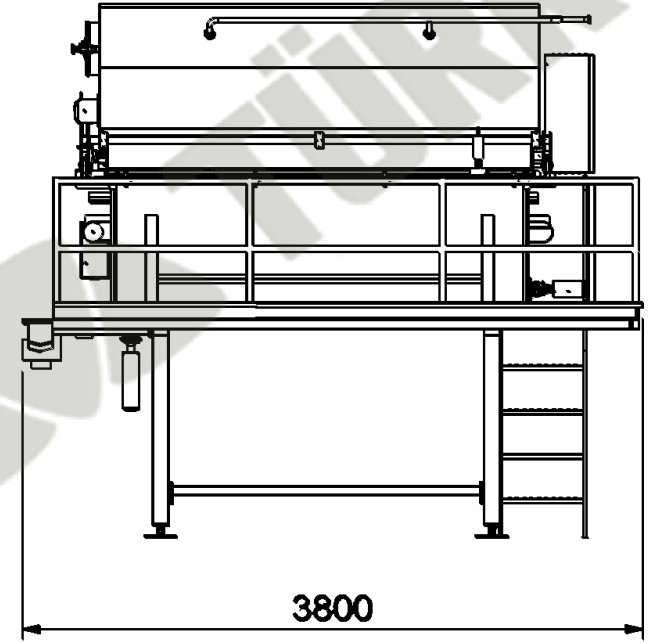

OTOMATİK TEKNE

OTOMATİK TEKNE

	TOT 6000
KAPASİTE	6000 L
AĞIRLIK	3500 kg

www.turkoz.com.tr