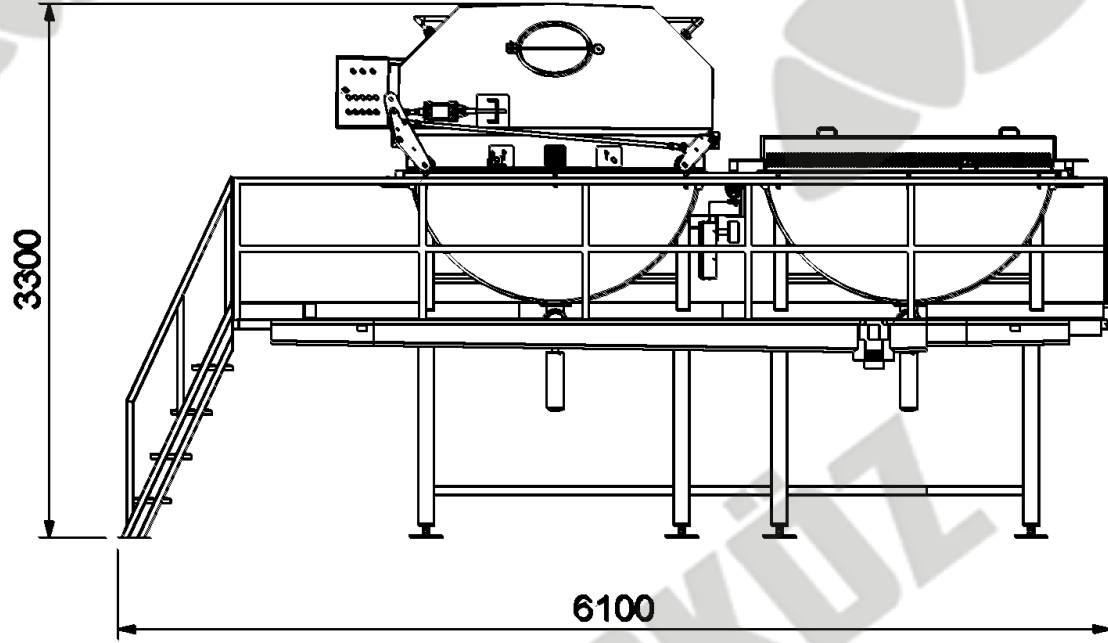

OTOMATİK TEKNE

OTOMATİK TEKNE

	TOT 6000
KAPASİTE	6000 L
AĞIRLIK	3500 kg

www.turkoz.com.tr