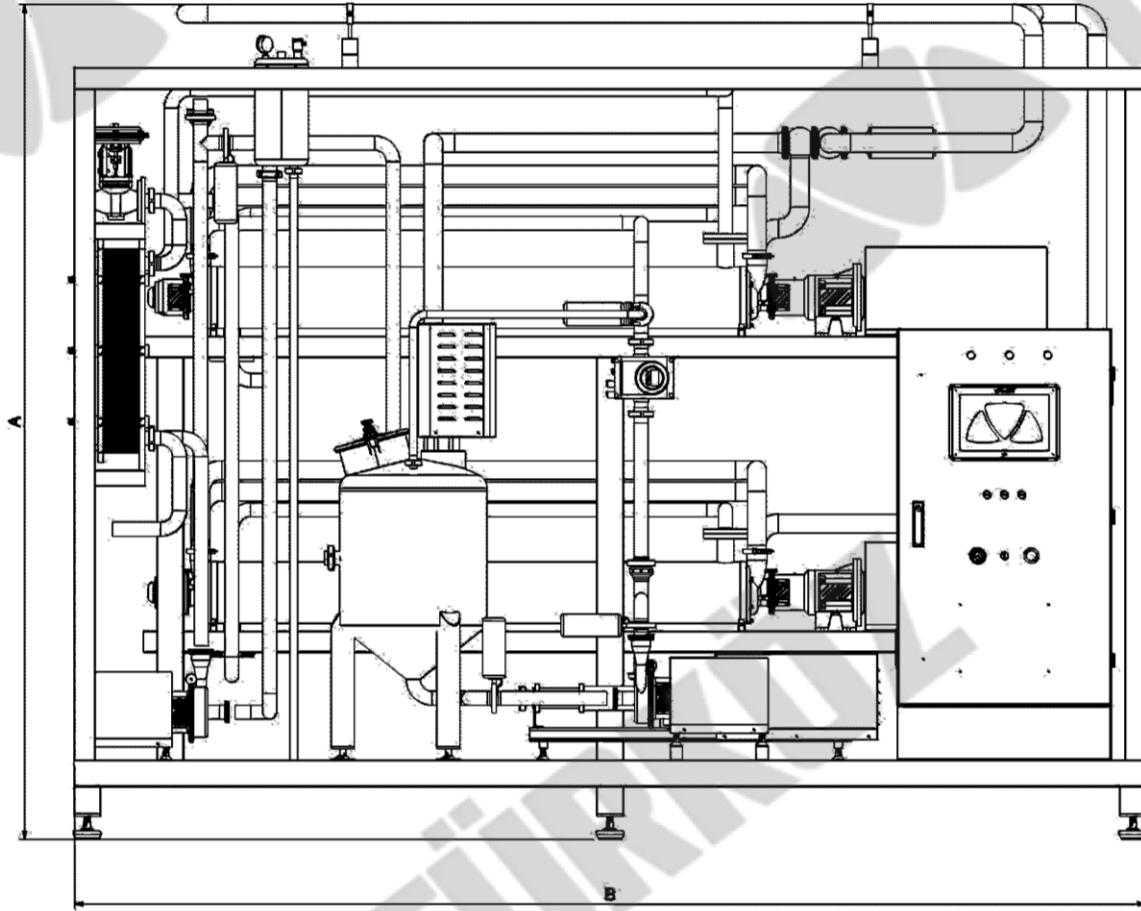

SIYIRICILI PASTÖRİZATÖR

SIYIRICILI PASTÖRİZATÖR

	TSS 1000
KAPASİTE	1000 L/h
A	3100 mm
B	4000 mm
C	2400 mm
BUHAR SARFIYATI	350 kg/h
SU SARFIYATI	5000 L/h
HAVA SARFIYATI	250 L/h
ELEKTRİK SARFIYATI	40,5 kW