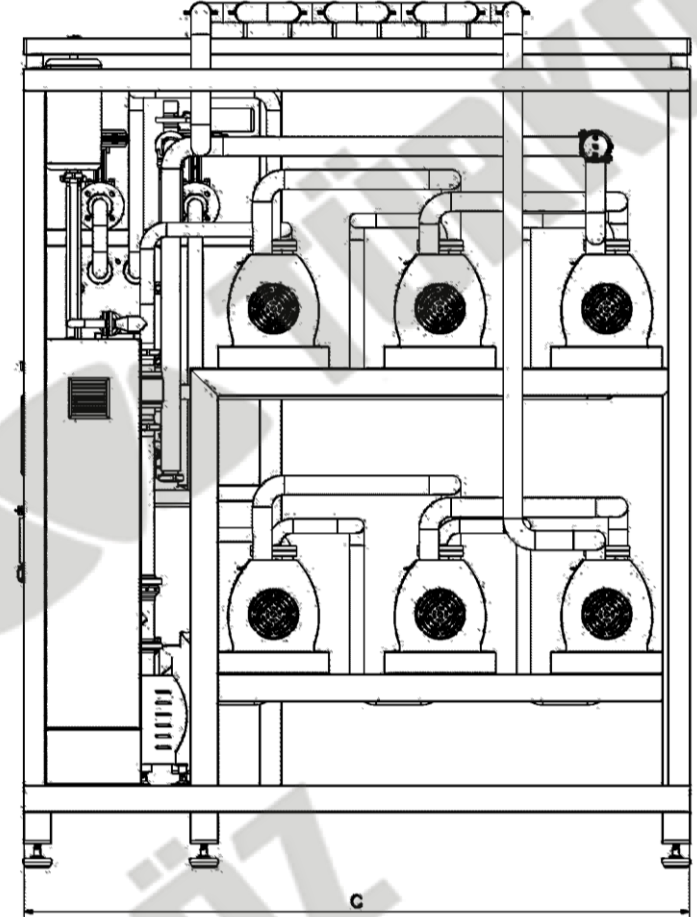

SIYIRICILI PASTÖRİZATÖR

SIYIRICILI PASTÖRİZATÖR

	TSS 1000
KAPASİTE	1000 L/h
A	3100 mm
B	4000 mm
C	2400 mm
BUHAR SARFIYATI	350 kg/h
SU SARFIYATI	5000 L/h
HAVA SARFIYATI	250 L/h
ELEKTRİK SARFIYATI	40,5 kW