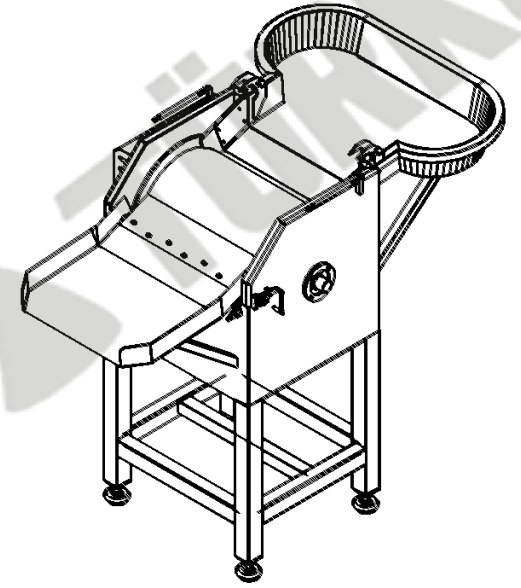

HELLİM TAMBURU

HELLİM TAMBURU

	THST
ELEKTRİK	2,2 kW
AĞIRLIK	350 kg