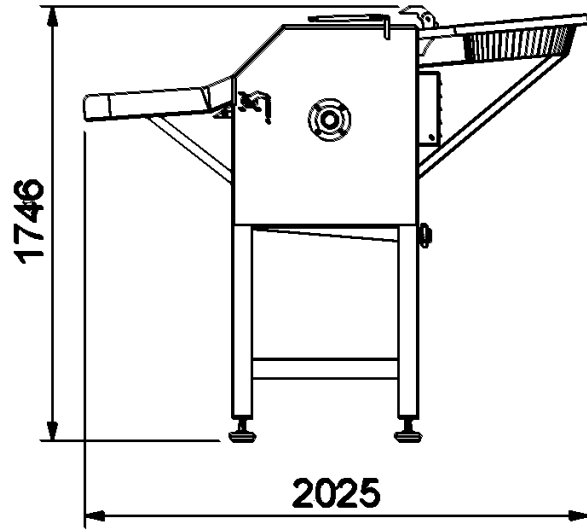

HELLİM TAMBURU

HELLİM TAMBURU

	THST
ELEKTRİK	2,2 kW
AĞIRLIK	350 kg