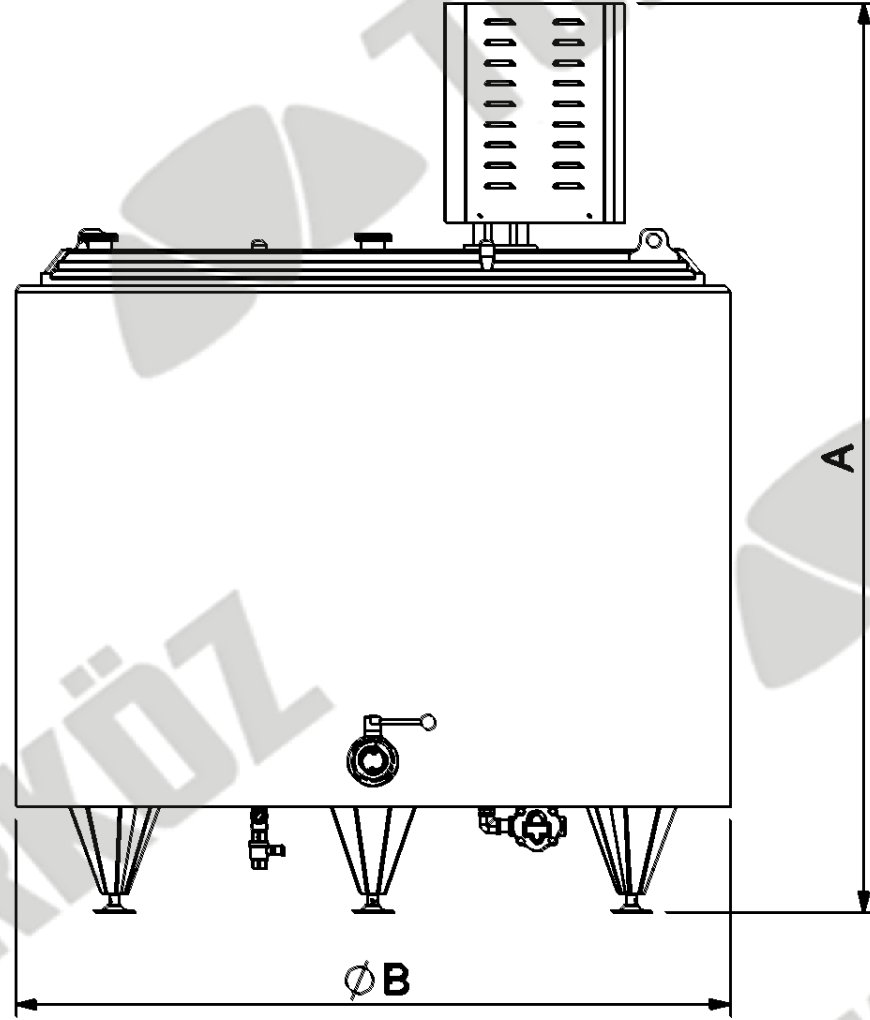

# KAZAN TIPI PASTÖRİZATÖR

# KAZAN TİPİ PASTÖRİZATÖR

	TSPK 250	TSPK 500	TSPK 750	TSPK 1000	TSPK 1500
KAPASİTE	250 L	500 L	750 L	1000 L	1500 L
A	1300 mm	1450 mm	1850 mm	2000 mm	2000 mm
B	900 mm	1100 mm	1200 mm	1450 mm	1700 mm
BUHAR SARFIYATI	75 kg/h	125 kg/h	175 kg/h	225 kg/h	275 kg/h
SU SARFIYATI	1000 L/h	2000 L/h	2500 L/h	3000 L/h	4000 L/h
ELEKTRİK SARFIYATI	0,55 kW	0,75 kW	0,75 kW	1,1 kW	1,1 kW

# KAZAN TİPİ PASTÖRİZATÖR

	TSPK 2000	TSPK 2500	TSPK 3000	TSPK 5000
KAPASİTE	2000 L	2500 L	3000 L	5000 L
A	2000 mm	2150 mm	2150 mm	2550 mm
B	1800 mm	1850 mm	2050 mm	2250 mm
BUHAR SARFIYATI	325 kg/h	350 kg/h	400 kg/h	600 kg/h
SU SARFIYATI	4500 L/h	5000 L/h	6000 L/h	8000 L/h
ELEKTRİK SARFIYATI	1,1 kW	1,5 kW	1,5 kW	1,5 kW